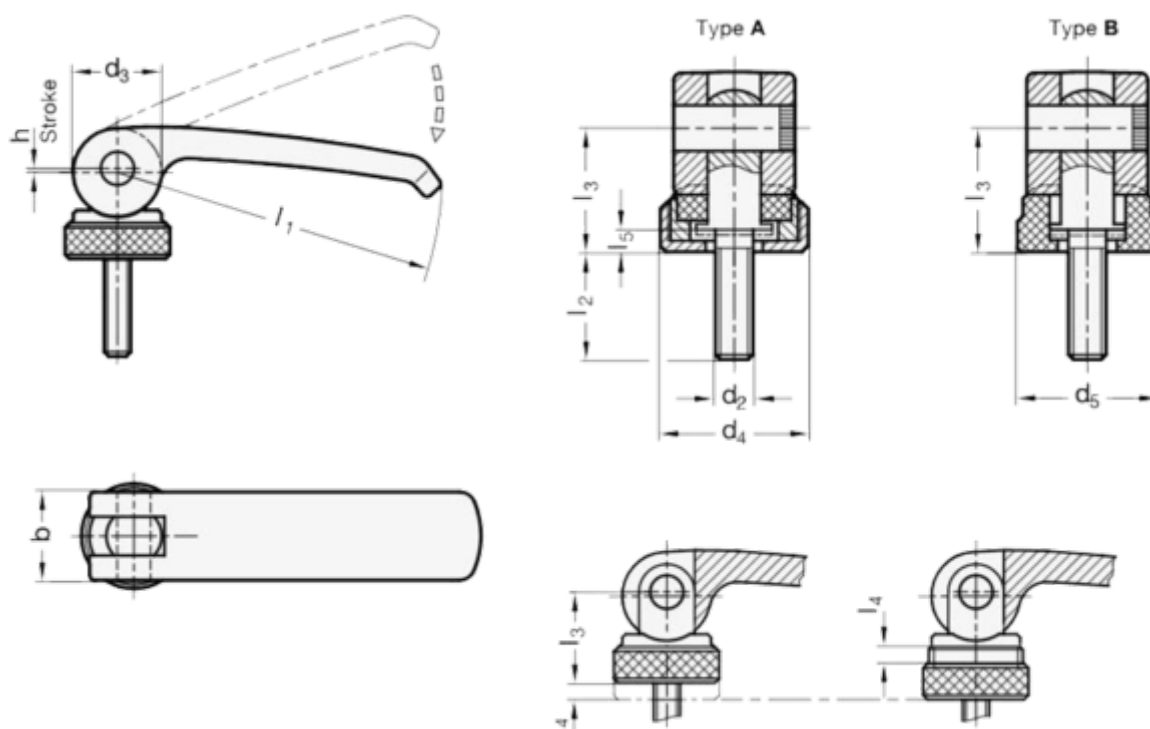

Varenummer: 209273101M860B
Beskrivelse: E+G Excenterlås GN 927.3-101-M8-60-B
Udvendigt gevind

Mål

b = 25
d2 = M8
d4 =
d5 = 27
l1 = 101
l2 = 60